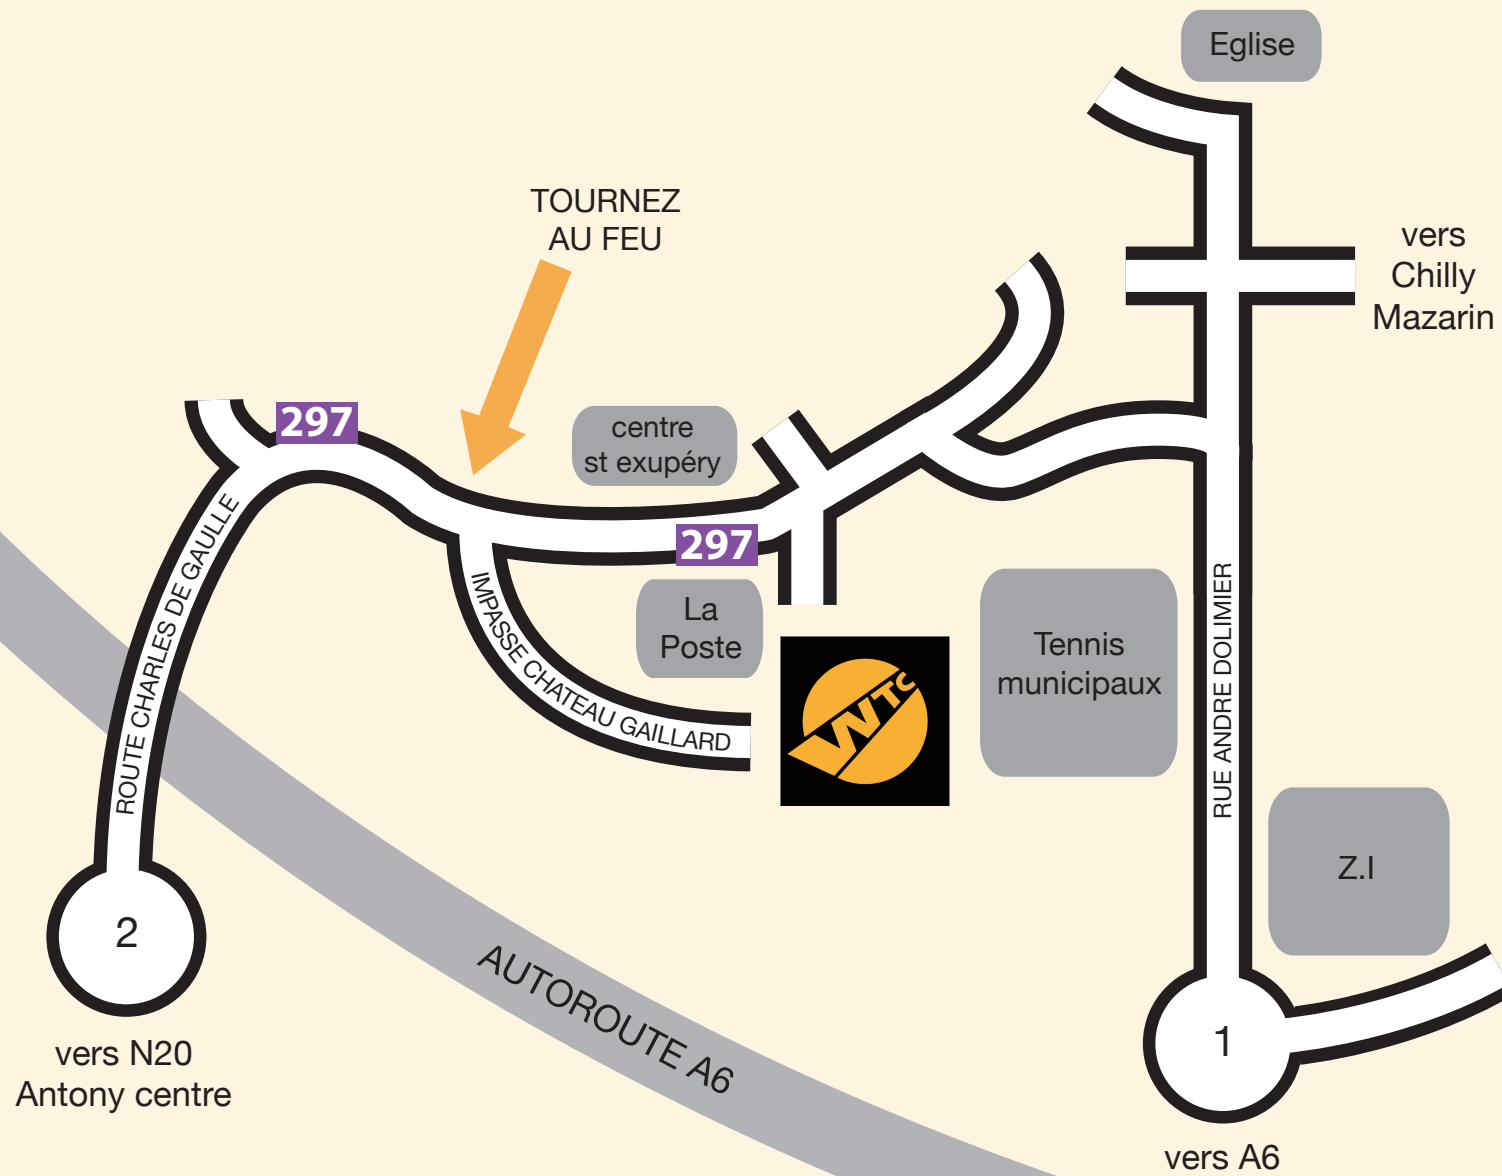

Plan d'accès au WTC

bus **297** arrêt La Poste et Fribouli

WTC
Impasse Château Gaillard
91320 Wissous
01 60 11 65 68

- ### Je viens de l'A6
1. Sortir de l'A6 à Antony, puis tourner à droite au restaurant Hippopotamus.
 2. Traverser la zone industrielle, et à droite au second rond point.
 3. Tout droit, passer sous le pont.
 4. Toujours tout droit jusqu'au rond point n°1.

- ### Je viens de la N20
1. Sur la N20, avenue Division Leclerc, tourner avenue Armand Guillebaud (caserne pompiers).
 2. Suivre tout droit, en passant un feu, puis sous un pont.
 3. Toujours tout droit, en passant ainsi deux autres feux.
 4. Vous arrivez au rond point n°2.